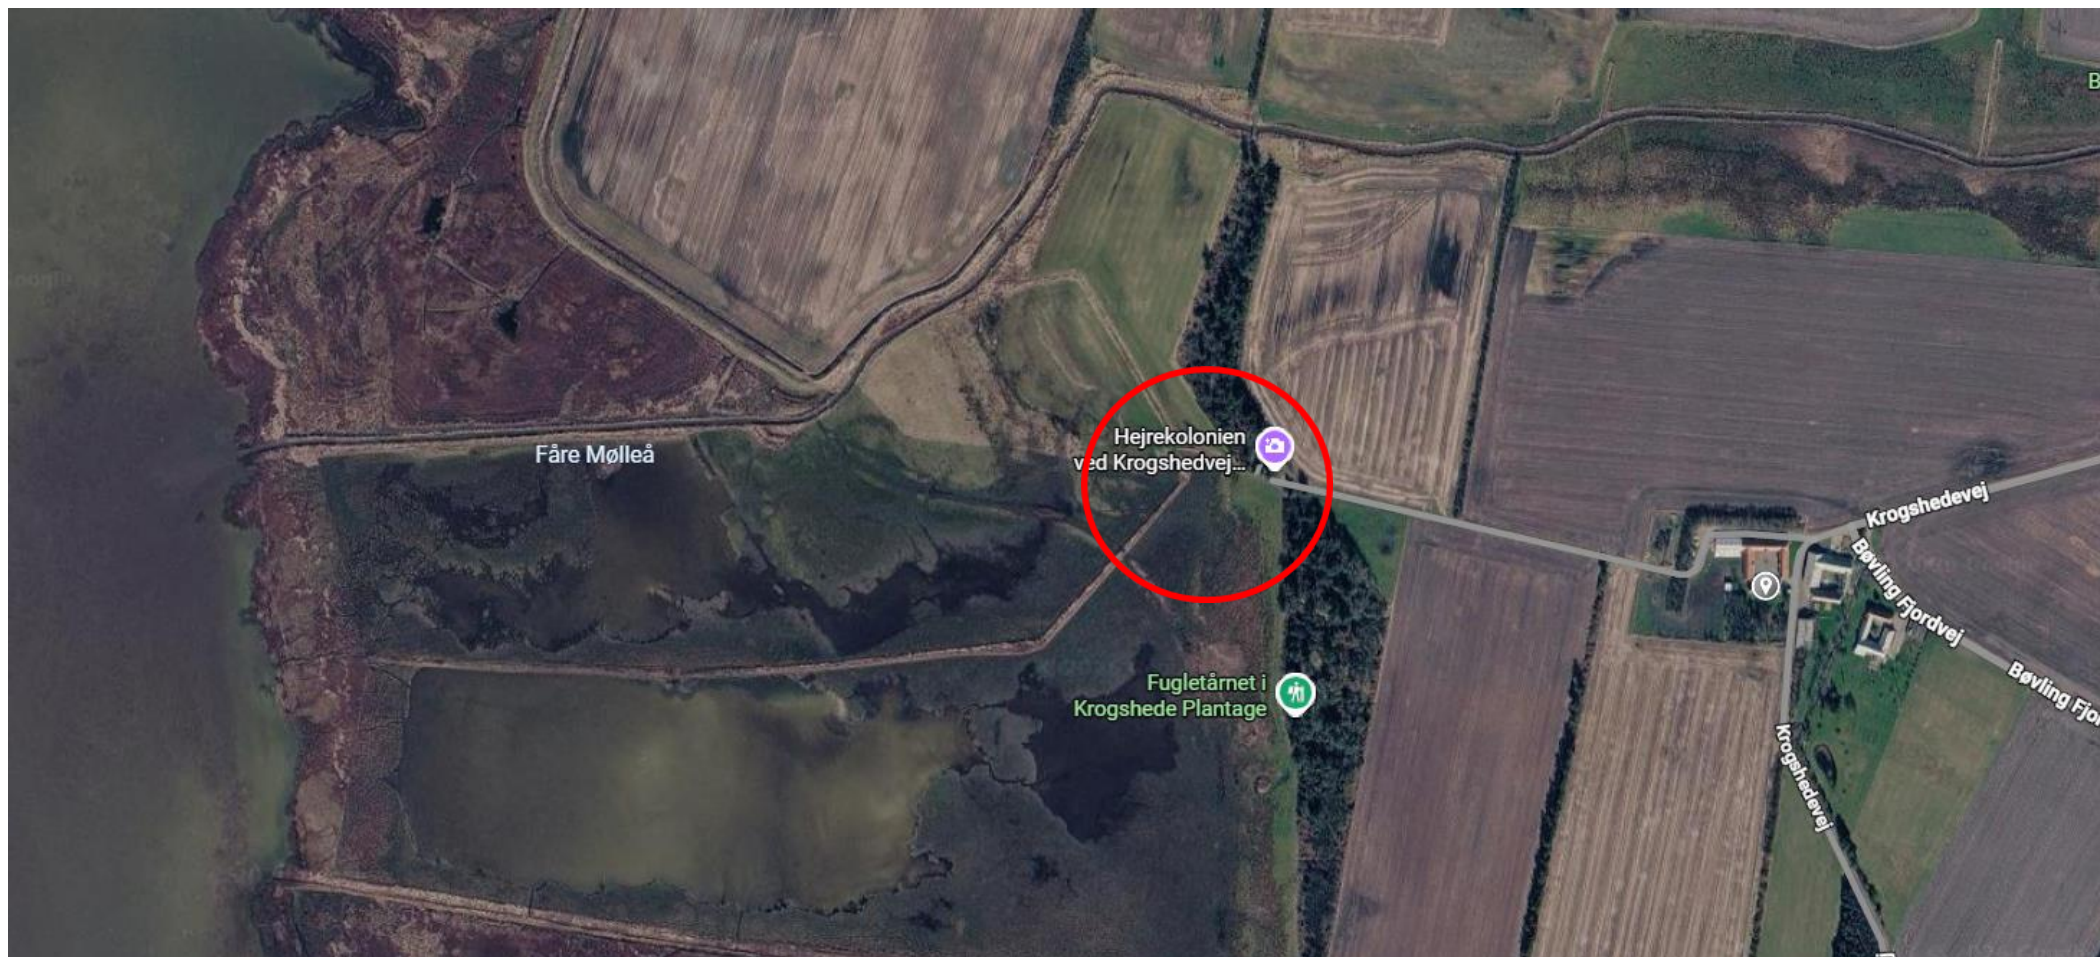

Lokaliteter i Nissum Fjord nordøst, Harpøt Havn og Sandbæk Næs

Lokaliteter i Nissum Fjord nordøst Lille Bjerregaard

Revlen er et rigtig godt sted til vadefugle.

Lokaliteter i Nissum Fjord nordøst Færgen

Lokaliteter i Nissum Fjord nordøst

Færgeren/ Indfjorden: Kompensationsnatur fra Prøvecenter Høvsøre, et område der er i udvikling.

Lokaliteter i Nissum Fjord nordøst Krogshede

Undlad at benytte fugletårnet i fiskehejrerens yngletid, der er gode oversigtsforhold fra madpakke huset.